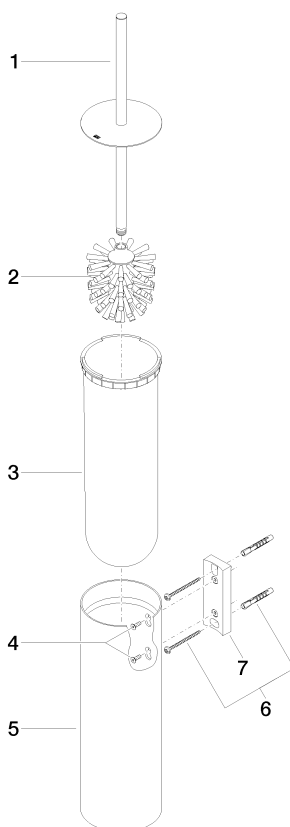

83 910 979

- tête de brosse noir mat
- largeur 100 mm
- hauteur 456 mm
- saillie 110 mm

S'adapte aux gammes suivantes : MADISON,  
MEM, TARA, CL.1, LISSÉ, VAIA, META,  
CYO

	Chrome brossé	83 910 979-93
	Chrome	83 910 979-00
	Platine brossé	83 910 979-06
	Platine	83 910 979-08
	Dark Chrome	83 910 979-19
	Or clair	83 910 979-26
	Or clair brossé	83 910 979-27
	Laiton brossé (Or 23cts)	83 910 979-28
	Noir mat	83 910 979-33
	Bronze brossé	83 910 979-42
	Champagne brossé (Or 22cts)	83 910 979-46
	Dark Platinum brossé	83 910 979-99

83 910 979

83 910 979

Les pièces pour les autres finitions peuvent être trouvées ici : [Chrome](#)

### Liste des pièces de rechange

N°	Article Numéro	Désignation	Fréquence de montage	Délai de livraison
1	90 20 97 505 01-93	poignée	1	20
2	90 18 50 601 00 90	brosse	1	2
3	08 18 40 524 90	élément insérable	1	2
4	90 30 30 014 00 90	vis	1	2
5	08 23 01 503-93	boîtier	1	20
6	05 30 31 025 00 90	set de fixation	2	2
7	05 18 40 287 00 90	patte de fixation	1	2